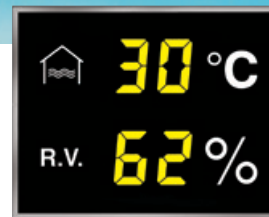

# WESTERSTRAND DIGITAAL INFOBORD

**NEPTUNA**  
190-280

De NEPTUNA digitale infoborden van Westerstrand zijn zowel geschikt voor binnen- als buitenopstelling.

DILKOM

## 190-280

De NEPTUNA digitale infoborden zijn vervaardigd uit een aluminium behuizing (interne verlichting in optie) met een polycarbonaat afscherming. De NEPTUNA informeert het publiek omtrent de omgevingstemperaturen (zowel binnen- als buitentemperatuur), de relatieve vochtigheid en de temperaturen van het zwembadwater van diverse baden.

De uitlezing gebeurt d.m.v. gele elektromagnetische displays met een karakterhoogte van 190 of 280 mm. Als fabrikant kunnen wij u diverse uitvoeringen leveren op maat. De informatie van de opgemeten waarden wordt extra weergegeven door middel van witte pictogrammen.