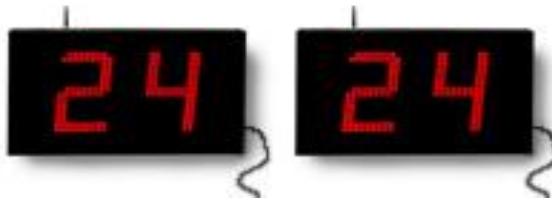

## Afficheurs des 14"/24" autonome sans fil

### CARACTÉRISTIQUES TECHNIQUES

Ces règles 14"/24" sont radiopilotés et fonctionnent de façon autonome. À la fin des 14"/24", le corne éteindra. Ces tableaux sont posés sur le sol ou peuvent être fixés au mur. La commande du règle de 14"/24" se fait par un top à main radiocommandé.

## CARACTÉRISTIQUES TECHNIQUES

- Boîtier	Aluminium
- Couleur de fond	Noir
- Protections impact ballons	Polycarbonate, rouge, 3mm
- Caractères	Double ligne LED's, SMD
- Hauteurs des caractères	200 mm
- Couleur des caractères	Rouge
- Signal	Corne interne / afficheur
- Dimensions du boîtier	500 x 300 x 92.5 mm
- Poids	2 x 2,5 kg
- Lisibilité	Environ 120 m
- Température de fonctionnement	±0°C au + 40°C