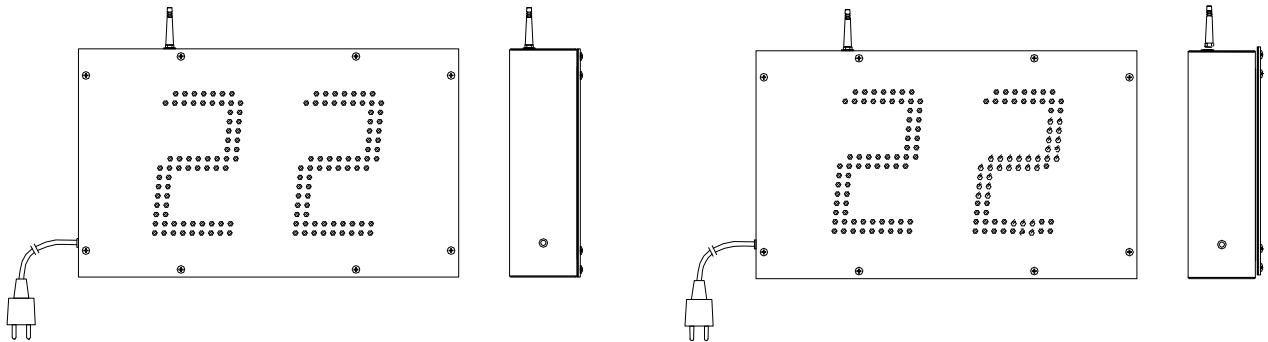

BASIC – 24” shot clock autonoom

Deze 24-secondenklok werkt volledig autonoom (via vaste bekabeling) volgens de FIBA reglementen.

DE LEVERING OMVAT:

- 2 x displayborden inclusief 40 meter kabel.
- 2 x signaalhoorn (één per display)
- 2 x support voor wandbevestiging of plaatsing op de sportvloer.
- 1 x handpeer met de functies START/STOP – RESET – BLANK – ADJUST
- 1 x bedieningspaneel met aansluitkastje

TECHNISCHE KENMERKEN

- | | |
|-------------------------------|---------------------------|
| - Behuizing | Aluminium |
| - Achtergrondkleur | Zwart |
| - Bescherming tegen balinslag | Polycarbonaat, rode kleur |
| - Karakters | LED SMD |
| - Karakterhoogte | 200 mm, dubbele rij led's |
| - Kleur van de karakters | Rood |
| - Signaal | Ingebouwde hoorn/bord |
| - Afmetingen van displaybox | 500 x 300 x 92.5 mm |
| - Gewicht van displaybord | 2 x 2,5 kg |
| - Leesbaarheid | Ongeveer 120 m |
| - Werkingstemperatuur | ± 0°C tot + 40°C |