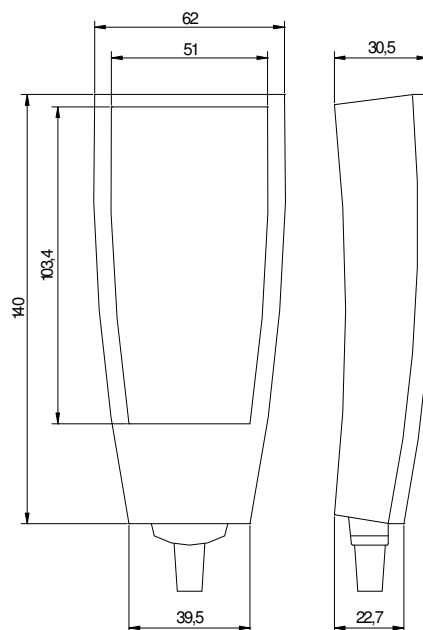

BASIC – Handterminal voor shotclock 24”

FUNCTIES

- START/STOP - Toetsen voor het starten/stoppen van het aftellen.
- RESET - Toets voor het herstellen van de 24/35-sec. regel en het starten van het aftellen.
- BLANK - Toets om het aftellen uit te zetten, enkel wanneer het aftellen is stopgezet.
- ADJUST - Toets voor het aanpassen van de tijd van het aftellen.

TECHNISCHE KENMERKEN

- | | |
|-------------------------------------|--|
| - Behuizing | Witgrijs Impact PVC |
| - Gewicht | 170 g |
| - Omgevingstemperatuur | ± 0°C tot + 40°C |
| - Verbinding met het bedieningsbord | 3,5 meter flexibele kabel met 6-polige modulaire Connector |