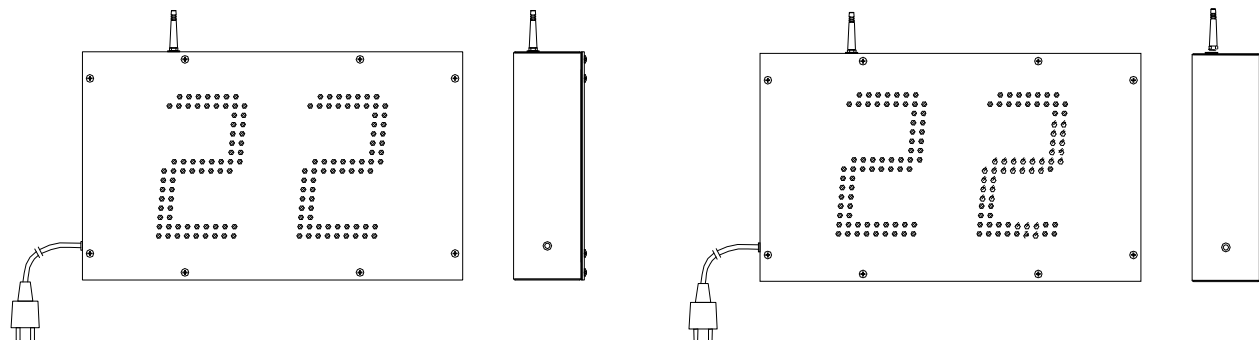

BASIC – 24” shot clock

Deze 24-secondenklok is radiogestuurd en werkt samen met het BASIC scorebord. Ondanks zijn installatie samen met het scorebord BASIC werkt deze 24-secondenklok volledig autonoom volgens de FIBA reglementen.

DE LEVERING OMVAT:

- 2 x displayborden inclusief 5 meter kabel 230 VAC
- 2 x signaalhoorn (één per display)
- 2 x support voor wandbevestiging of plaatsing op de sportvloer
- 1 x handpeer met de functies START/STOP – RESET – BLANK – ADJUST

TECHNISCHE KENMERKEN

- | | |
|-------------------------------|---------------------------|
| - Behuizing | Aluminium |
| - Achtergrondkleur | Zwart |
| - Bescherming tegen balinslag | Polycarbonaat, rode kleur |
| - Karakters | LED SMD |
| - Karakterhoogte | 200 mm, dubbele rij LED's |
| - Kleur van de karakters | Rood |
| - Signaal | Ingebouwde hoorn/bord |
| - Afmetingen van displaybox | 500 x 300 x 92.5 mm |
| - Gewicht van displaybord | 2 x 2,5 kg |
| - Leesbaarheid | Ongeveer 120 m |
| - Werkingstemperatuur | ± 0°C tot + 40°C |