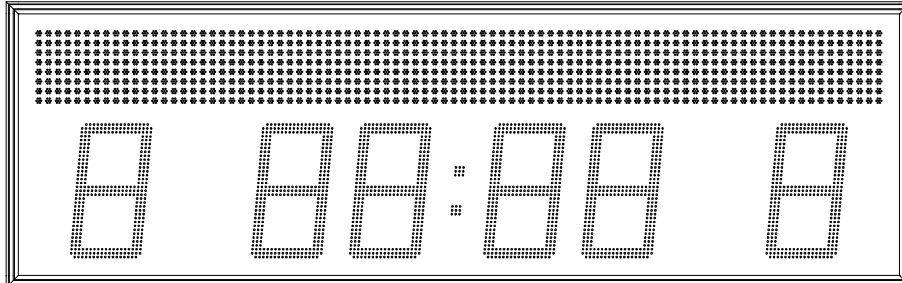

### ALGEMENE KENMERKEN

De Westerstrand scoreborden zijn vervaardigd in een aluminium behuizing met een balvaste polycarbonaat bescherming. Een interne ventilatie en verluchting zorgen voor een optimale werking van het scorebord. Voor de uitlezing gebruikt Westerstrand de technologie van ULTRA BRIGHT leds in een rode kleur, met een karakterhoogte van 450 mm. Deze bieden ook een perfecte leesbaarheid in volle zon. De aansturing van het scorebord gebeurt volledig draadloos. Een ingebouwde lichtkrant zorgt voor de weergave van de initialen van beide ploegen, de voorstelling van de ploegen, de namen van de scheidsrechters, de uitslagen van andere wedstrijden en vermelding van sponsoring, wedstrijdbal geschonken door ..., enz. Na gebruik als scorebord kan deze FOOT 450-6 T de dagtijd weergeven in uren en minuten. Bij het toekennen van een doelpunt verdwijnt de speeltijd en komt het woordje **GOAL** op het scorebord (pinken gedurende 5 seconden).

#### SCOREBORD

Art. 117981-45

- Behuizing	Aluminium profielen
- Afmetingen en gewicht	3000 x 950 x 110 mm (l x h x d), 50 kg
- Bescherming tegen balinslag	Rode polycarbonaat, dikte 3mm
- Speeltijd	4 karakters van 450 mm, rode kleur
- Score	2 x 1 karakter van 450 mm, rode kleur
- Lichtkrant	14 karakters van 245 mm
- Leesbaarheid	± 180 meter
- Aansluitvoeding	230 VAC 50-60 Hz (kabel 3G2,5)
- Verbruik	Maximum 60 VA (zekering 16A)
- Werkingstemperatuur	- 20°C tot + 40°C
- Aansturing	Via PC met bijgeleverde software (draadloos)

#### OPTIE: Aansturing scorebord via handterminal

Art. 117981-46

- Behuizing	ABS, zwarte afwerking
- Frequentie	Draadloos, 868 Mhz, max. 100 meter
- Afmetingen en gewicht	140 x 63 x 30mm, 150gr

**WESTERSTRAND Europe N.V.**