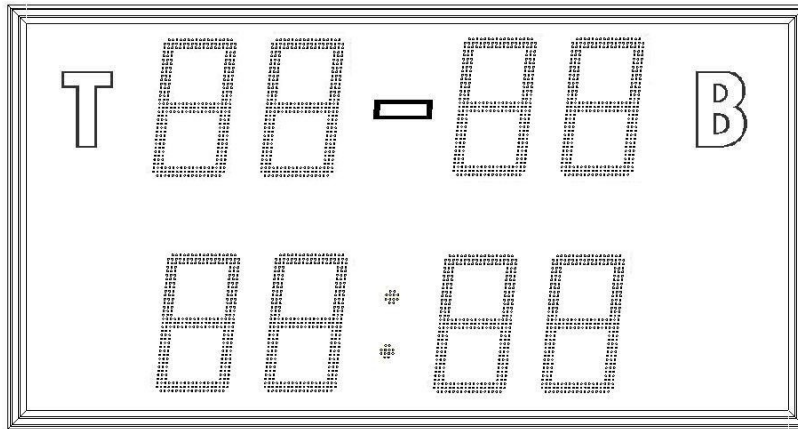

JULES F 450 B

ALGEMENE KENMERKEN

De Westerstrand scoreborden zijn vervaardigd in een aluminium behuizing met een balvaste polycarbonaat bescherming. Een interne ventilatie en verluchting zorgen voor een optimale werking van het scorebord. Voor de uitlezing gebruikt Westerstrand de technologie van ULTRA BRIGHT leds in een rode kleur, met een karakterhoogte van 450 mm. Deze bieden ook een perfecte leesbaarheid in volle zon. De aansturing van het scorebord is volledig draadloos.

Na gebruik als scorebord kan deze FOOT F 450 B de dagtijd weergeven in uren en minuten. Bij het toekennen van een doelpunt verdwijnt de speeltijd en komt het woord **GOAL** op het scorebord (pinken gedurende 5 seconden).

TECHNISCHE KENMERKEN

SCOREBORD

Art. 117951-05

- Behuizing	Aluminium profielen
- Afmetingen en gewicht	2600 x 1400 x 110 mm (l x h x d), 60 kg
- Bescherming tegen balinslag	Rode polycarbonaat, dikte 3mm
- Speeltijd	4 karakters van 450 mm, rode kleur
- Score	2 x 2 karakters van 450 mm, rode kleur
- Leesbaarheid	±180 meter
- Aansluitvoeding	230 VAC 50-60 Hz (kabel 3G2,5)
- Verbruik	Maximum 60 VA (zekering 16A)
- Werkingstemperatuur	- 20°C tot + 40°C

BEDIENING

Art. 117960-00

- Behuizing
- Frequentie
- Reikwijdte
- Afmetingen en gewicht

ABS, zwarte afwerking
Draadloos, 868 Mhz
Maximum 200 meter
140 x 63 x 30mm, 150gr

WESTERSTRAND Europe N.V.

I.Z. Watervan 18 8501 Kortrijk-Heule Tel. +32 (0)56 36 35 20 Fax +32 (0)56 36 35 21
E-mail: info@westerstrand.be www.westerstrand.be