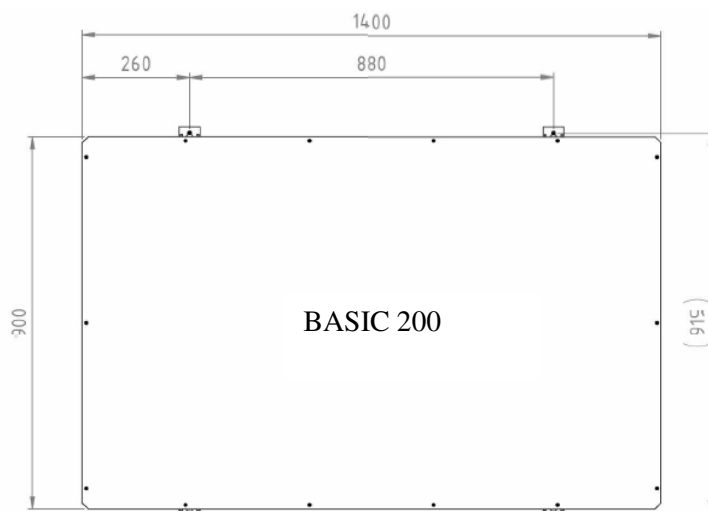

TECHNISCHE KENMERKEN

- Behuizing	Aluminium profiel
- Achtergrondkleur	Zwart
- Bescherming tegen balinslag	Polycarbonaat, 3mm
- Karakters	Dubbele rij LED's, SMD
- Karakterhoogte tijd/score/ploegfout/spelerswissel	200 mm
- Karakterhoogte periode	140 mm
- Kleur van de karakters	Rood, groen en geel
- Afmetingen van de behuizing	1400 x 900 x 50 mm
- Gewicht	14 kg
- Leesbaarheid	Ongeveer 100 m.
- Geluidssterkte signaalhoorn/sirene	95dB
- Voeding	230 V 50-60 Hz
- Voeding en elektronica	Ingebouwd
- Stroomverbruik	Elektronica max. 80 VA
- Werkingstemperatuur	± 0 C tot +40 C

MONTAGE

Montage hoek