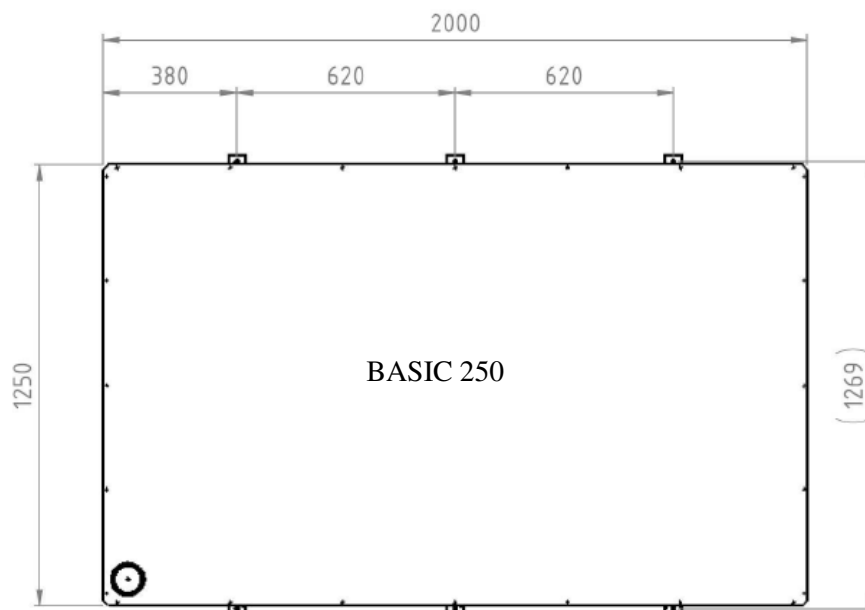

TECHNISCHE KENMERKEN

- Behuizing	Aluminium profiel
- Achtergrondkleur	Zwart
- Bescherming tegen balinslag	Polycarbonaat, 3mm
- Karakters	Dubbele rij LED's, SMD
- Karakterhoogte tijd/score/ploegfout/spelerswissel	250 mm
- Karakterhoogte periode	200 mm
- Kleur van de karakters	Rood, groen en geel
- Afmetingen van de behuizing	2000 x 1250 x 50 mm.
- Gewicht	30 kg
- Leesbaarheid	Ongeveer 120m.
- Geluidsterkte signaalhoorn/sirene	105dB
- Voeding	230 V 50-60 Hz
- Voeding en elektronica	Ingebouwd
- Stroomverbruik	Elektronica max. 80 VA
- Werkingstemperatuur	± 0 C tot +40 C

MONTAGE

Montage hoek